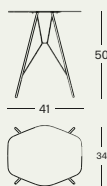

### Tavolino

Struttura in acciaio ramato lucido con piano in massello di noce canaletto verniciato naturale oppure ottonato lucido con piano in massello di rovere verniciato colore naturale.

### Petite table

Structure et plateau en acier avec finition en cuivre poli et plateau en noyer Canaletto massif, verni naturel, ou en acier avec finition en laiton poli et plateau en rovere massif verni couleur naturel.